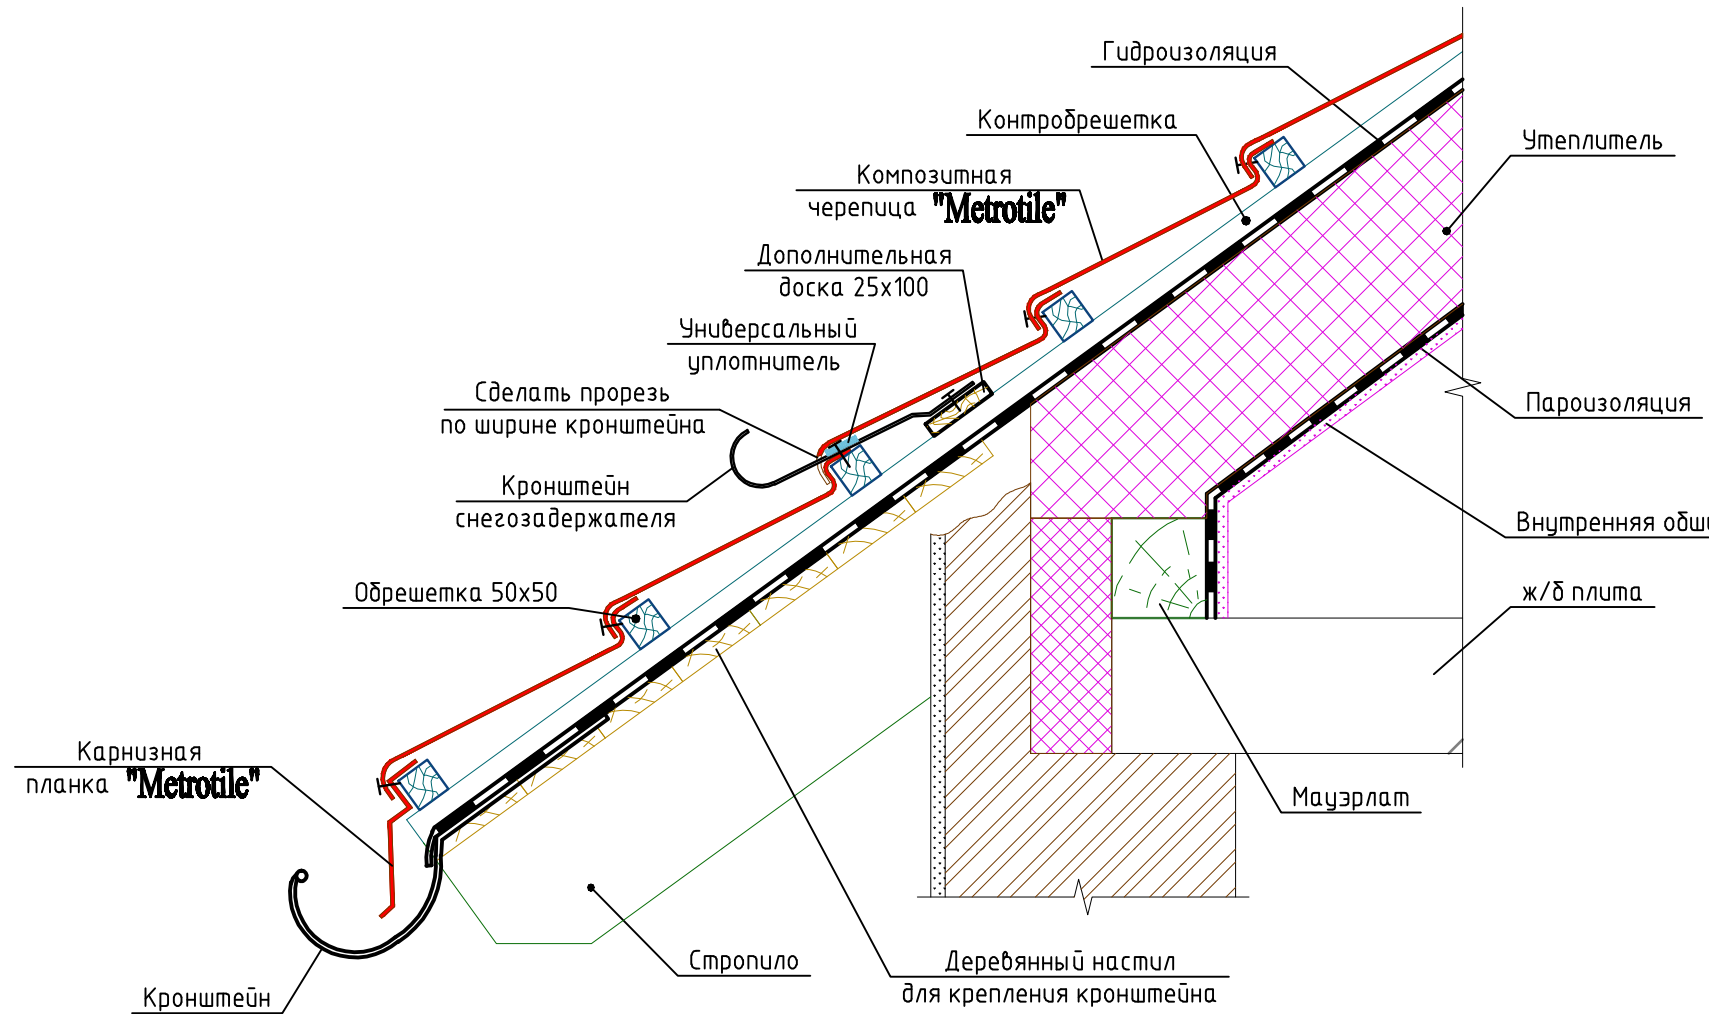

## Монтаж снегозадержателя на кровлю "Metrotile"

Изм.	Лист	№ докум.	Подп.	Дата	Типовые конструкции узлов и деталей <b>"Metrotile"</b>	Лист	Листов
						<b>"Metrotile"</b>	